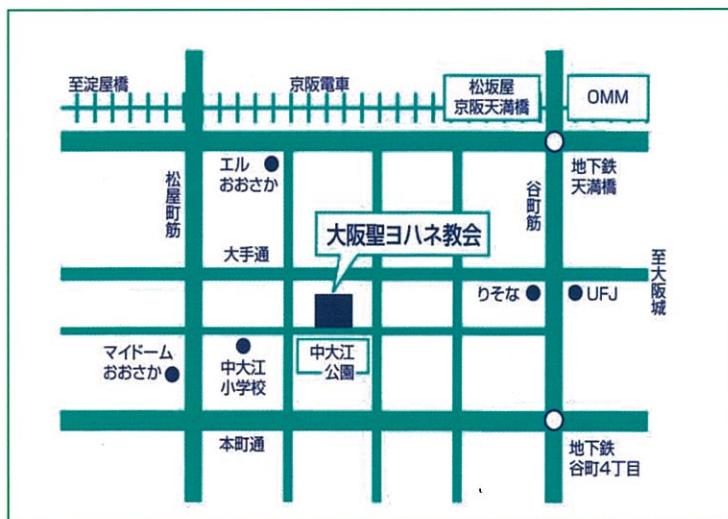

参加費500円  
予約申込不要

基調講演

松本 歩子 氏

○平安女学院大学 子ども教育学部 講師  
中大江校区在住 8歳・7歳の母

パネリスト

宮野 順子 氏

○京都光華女子大学 ライフデザイン学科 講師  
中大江校区在住 6歳・1歳の母

他にパネリスト交渉中